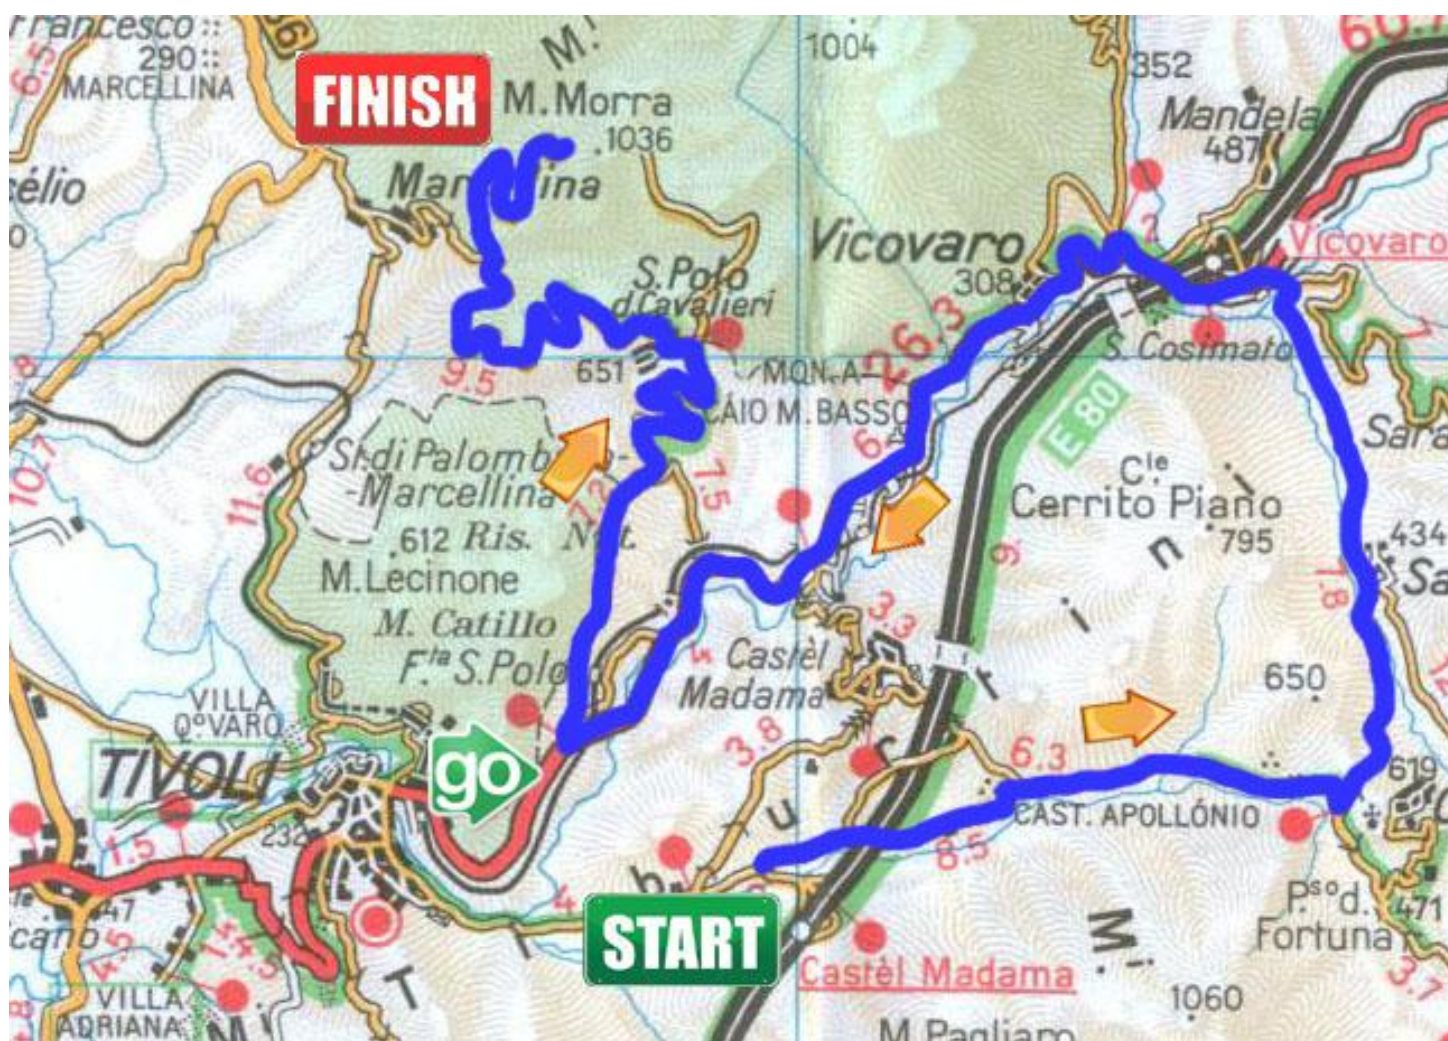

## Monte Morra

da: Castel Madama

UNICO : Empolitana Sambuci Tiburtina S.Polo dei Cavalieri  
Monte Morra

km. 47 mt. 1177

PUNTO INTERMEDIO: bivio per S.Polo dei Cavalieri

Ritorno km. 24

<http://www.openrunner.com/index.php?id=5981357>

UNICO

Legenda percorsi:

lungo deviazione corto